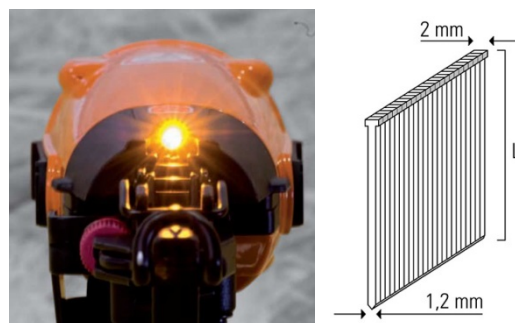

## Pneumatická klincovačka

# 3483

pre klince so zápustnou hlavou

TECHNICKÉ

Vybavená osvetlením

Typové označenie	3483
Objednávacie číslo	12100578
Rozmery (výška / dĺžka)	255 / 244 mm
Hmotnosť	1,2 kg
Spoušťanie	voliteľné: kontaktné / jednotlivé
Nastaviteľná hĺbka nastrelenia	áno
Plnenie zásobníka	bočné
Typ klincov	mini klincec SK 300
Rozsah dĺžok (L)	15 – 55 mm
Rozmer drieku	1,0 x 1,2 mm (hlava 1,0 x 2,0 mm)
Kapacita zásobníka	105 kusov mini klincov
Pracovný tlak vzduchu	0,5 – 0,84 MPa
Potrebný tlak vzduchu	0,84 MPa
Spotreba vzduchu na 1 klincec	0,85 l pri tlaku 0,7 MPa
Vnútorňý priemer prípojnej hadice	Ø 9 mm
Akustický tlak (LpA)	89,7 dB (A)
Akustický výkon (LwA)	96 dB (A)
Vibrácie	menej než 2,5 m/s <sup>2</sup>